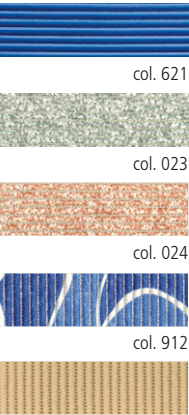

col. 621

col. 023

col. 024

col. 912

col. 617

altri colori a richiesta
other colours on request