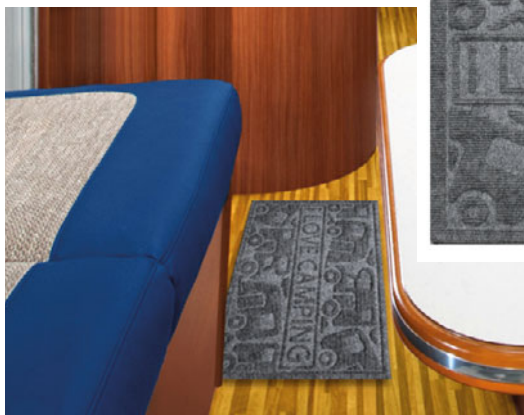

Misure / Sizes

40 x 60 cm
art. 203.60.40

col. 40 Nero / Black

col. 1 Beige / Beige

col. 51 Grigio / Grey

Green Flock Caravan + Camper

Misure / Sizes

40 x 60 cm
art. 16.40.61
art. 16.40.60 *