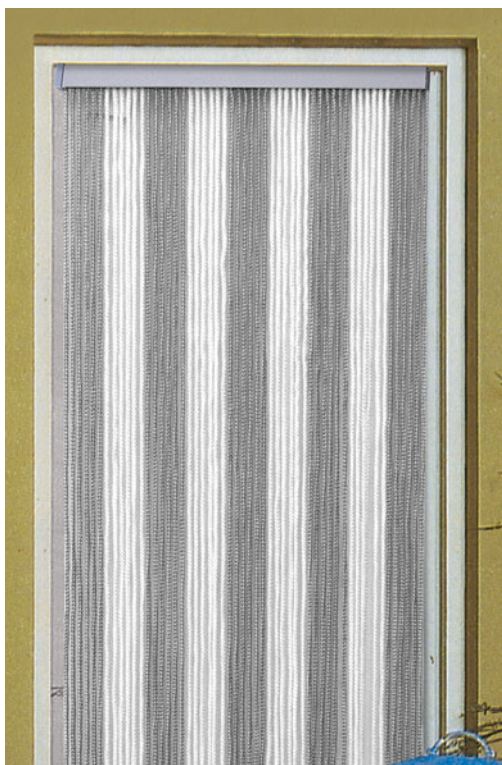

### Mosaiko art.370

**100% PVC riciclabile.**  
Tenda silenziosa e gradevole al tatto. Resistente e facilmente lavabile.

**100% recyclable PVC.**  
Quiet and tactile curtain.  
Resistant and easy to wash.

**Misure / Sizes**  
60 x h 190 cm art. 370.60.190  
100 x h 220 cm art. 370.100.220

**Confezioni  
Package**

col. 1/4

col. 10/12

col. 12/17

### Korda art. 480

**100% Poliestere riciclabile.**  
Tenda morbida ed elegante, gradevole al tatto. Silenziosa, leggera e lavabile.

**100% Polyester recyclable.**  
Soft, tactile and elegant curtain.  
Quiet, lightweight and easy to wash.