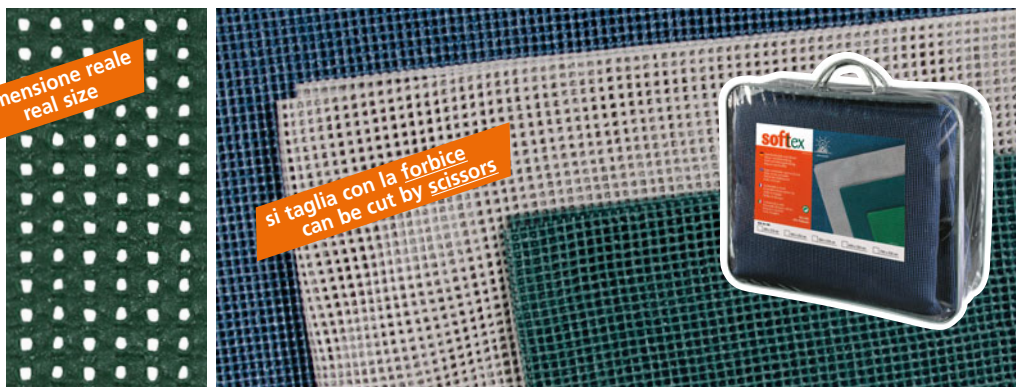

new

Mat Mat · Softex

stuoia · camping mat

MAT MAT

Tubetto soffice di polipropilene intrecciato. Stuoia da campeggio ideale per l'isolamento del suolo. Lascia respirare il terreno, antimuffa e facilmente lavabile. Pratica, poco ingombrante, si ripiega facilmente.

70% polypropylene recyclable fiber + 30% polyester.

Extremely strong mat, this product is suitable for permanent and travel camping, box tents, trailer-home awnings and awning dollies. Allows ground to breathe, soft, anti-mould and durable.

art. 30.3.3000
Grigio / Grey

art. 30.1.3000
Verde scuro / Dark Green

art. 30.2.3000
Blu / Blue

dimensione reale
real size

si taglia con la forbice
can be cut by scissors

**Rotoli da
30 metri
lineari**

**30 linear
meters rolls**

Misure / Sizes

TELI / SHEET h 250 cm x

300 - 400 - 500 - 600 - 700 cm

Confezione in borsa Package in bag