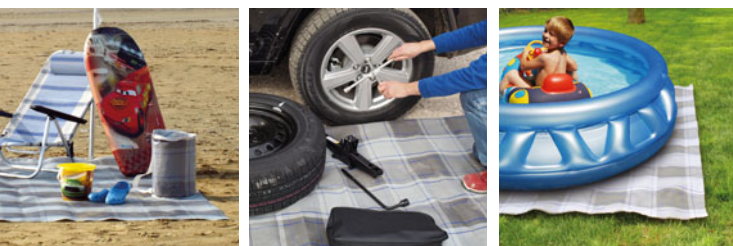

stuoia · camping mat **Matty** multiuse · Safari

100% Polipropilene riciclabile.

Telo stuoia multiuso, lavabile e antimuffa. Lascia traspirare il terreno. E' compatto e leggero. Con pratica sacca.

100% polypropylene recyclable.

Mat multi purpose, washable and anti-mould. Allow ground to breathe. Compact and lightweight. Practical bag.

matty
multiuse

Grigio / Grey

**Misure
Sizes**

h 250 x 250 cm
art. 14.1.250

**Espositore
Display**

**TELI /
SHEET**

h 250 cm x

200 - 250 - 300 - 350 - 400 - 450
500 - 550 - 600 - 650 - 700 - 750 cm

**Confezioni e Accessori
Package and Accessories**

vedi pag. 15 / see page 15

100% fibra polipropilenica riciclabile. Stuoia leggera e poco ingombrante, ideale per il campeggio veloce ed itinerante, tende casetta, verande caravan, carrelli tenda. Lascia respirare il terreno, ignifuga, antimuffa, non si deforma.