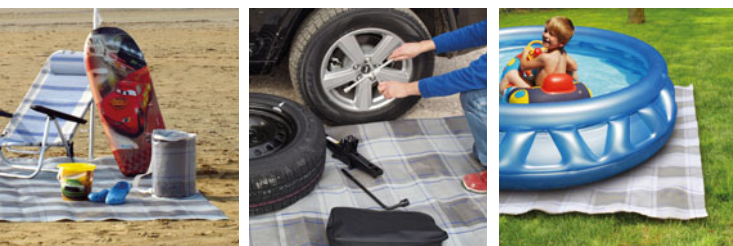

stuoia · camping mat **Matty** multiuse · Safari

100% Polipropilene riciclabile.

Telo stuoia multiuso, lavabile e antimuffa. Lascia traspirare il terreno. E' compatto e leggero. Con pratica sacca.

100% polypropylene recyclable.

Mat multi purpose, washable and anti-mould. Allow ground to breathe. Compact and lightweight. Practical bag.

matty
multiuse

Grigio / Grey

**Misure
Sizes**

h 250 x 250 cm
art. 14.1.250

**Espositore
Display**

Confezione
in borsa
Package
in bag

100% fibra polipropilenica riciclabile. Stuoia leggera e poco ingombrante, ideale per il campeggio veloce ed itinerante, tende casetta, verande caravan, carrelli tenda. Lascia respirare il terreno, ignifuga, antimuffa, non si deforma.