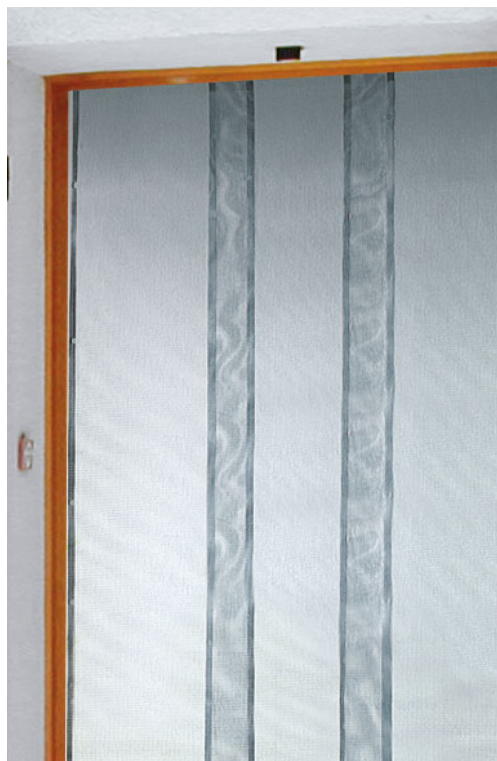

Zanzariera art. 362

**Confezioni
Package**

100% Nylon.
Antimosche,
facilmente lavabile,
di facile montaggio.

100% Nylon.
Fly resistant,
easy to wash,
easy to assemble.

Misure / Sizes

56 x h 185 cm art. 362.56.185
100 x h 220 cm art. 362.100.220

col. 17
Blu / Blue

col. 12
Grigio / Grey

Victoria art. 375

**Confezioni
Package**

100% Poliestere riciclabile.
Tenda morbida ed elegante, gradevole al tatto. Silenziosa, leggera e lavabile, adattabile in lunghezza.

100% Recyclable Polyester.
Soft, tactile and elegant curtain.
Quiet, lightweight, easy to wash,
adjustable length.

Misure / Sizes

60 x h 190 cm art. 375.60.190
100 x h 220 cm art. 375.100.220