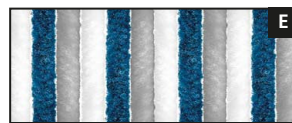

**Combinazioni standard
Standard combinations**