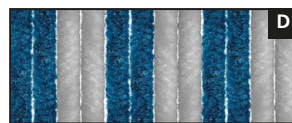

**Combinazioni standard
Standard combinations**