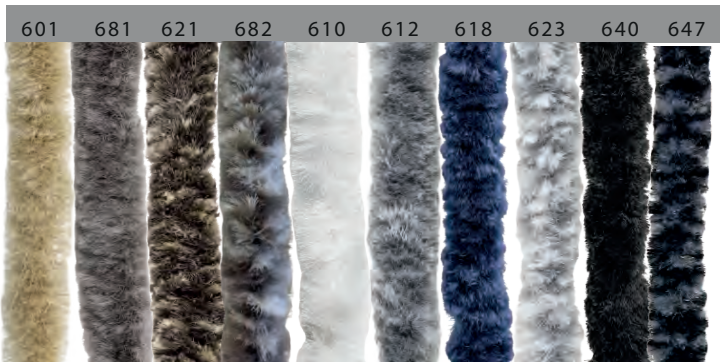

Ciniglia XS

tende · curtains

Ciniglia leggera per un aspetto più sottile e moderno.
Polipropilene 100% riciclabile per una scelta ecologica.

Lightweight chenille for a slimmer and modern appearance.
Made from 100% recyclable polypropylene for an eco-friendly choice.

Matassa da 40
art 500.26.4000