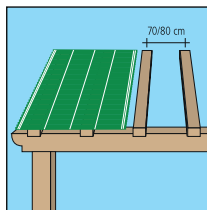

Grigio/Grey art 712.150.3000

90x3000

Verde/Green art 700.180.3000

Tabacco/Tobacco art 701.180.3000

Natural art 702.180.3000

Grigio/Grey art 712.180.3000

100% Polipropilene completamente riciclabile. Ideale come copertura per gazebo, pergoli, pompeiani, box auto, recinti. Non stinge al sole. Si taglia facilmente e si può fissare ad ogni struttura.